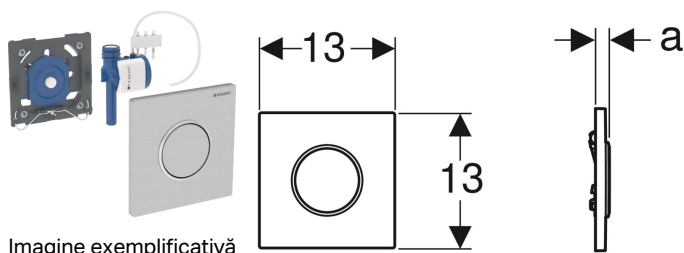

Sistem de comandă a spălării pentru pisoar Geberit cu acționare pneumatică a spălării, clapetă de acționare tip 10

Imagine exemplificativă

Domenii de utilizare

- Pentru acționarea manuală a spălării pisoarelor
- Pentru elemente de instalare Geberit pentru pisoar cu acționare din față
- Pentru elemente de instalare Geberit pentru pisoar cu acționare de sus
- Pentru montarea la kituri de instalare pentru sistem de comandă a spălării pentru pisoar Geberit (începând cu anul de fabricație 2009)

Caracteristici

- Clapetă de acționare cu sistem de siguranță
- Reglarea timpului de spălare, cu duze de aer (pneumatic)
- Forță de acționare redusă
- Deplasare redusă pe verticală
- Acționarea spălării la eliberarea tastei de acționare
- Cu posibilitatea reducerii volumului de spălare de la șurubul de reglare din kitul de instalare până la 0,5 l pentru fiecare spălare
- Grupă de baterii II conform DIN 4109

Lista elementelor livrate

- Clapetă de acționare tip 10
- Acționare pneumatică a spălării, premontată pe ramă de montare
- Valvă electropneumatică
- Material de fixare

Cod art.	Culoare/suprafață	Material	a	
116.015.KH.1	Placă și tastă: cromat lucios Inel de design: cromat mat	Plastic	1.3 cm	
116.015.KJ.1	Placă și tastă: alb Inel de design: cromat lucios	Plastic	1.3 cm	
116.015.KK.1	Placă și tastă: alb Inel de design: aurit	Plastic	1.3 cm	
116.015.KM.1	Placă și tastă: negru Inel de design: cromat lucios	Plastic	1.3 cm	
116.015.SN.1	Placă și tastă: lustruit, strat easy-to-clean Inel de design: șlefuit	Oțel inoxidabil	1.1 cm	
116.015.JQ.1	Placă și tastă: cromat mat lăcuită, cu strat easy-to-clean Inel de design: cromat lucios	Plastic	1.3 cm	Nou
116.015.DW.1	Placă și tastă: negru Inele de design: negre mat	Oțel inoxidabil	1.1 cm	Nou
116.015.16.1	Placă și tastă: negru mat lăcuită, cu strat easy-to-clean Inele de design: negre	Oțel inoxidabil	1.1 cm	Nou